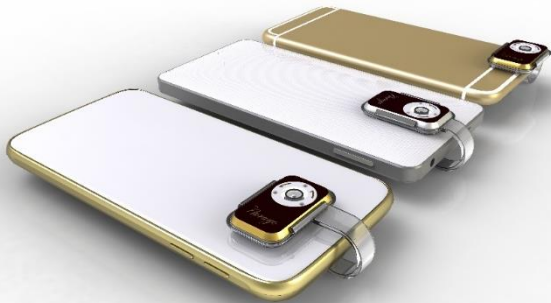

07

NURUGO MICRO
APP NURUGO BOX

08

NURUGO MICRO
PROCESO DE SUBIDA DE IMÁGENES EN NURUGO BOX

09

NURUGO MICRO
USOS Y APLICACIONES

10

NURUGO MICRO
CONTACTO

NURUGO MICRO

INTRODUCCIÓN

Nurugo micro es el microscopio digital más pequeño y ligero del Mundo, capaz de obtener imágenes de alta resolución de hasta 400 aumentos

NURUGO MICRO

DESCRIPCIÓN

EXPANDE TUS HORIZONTES, CAMBIA EL MUNDO. ¡DESCUBRIR EMPIEZA CON NURUGO MICRO!

NURUGO Micro es el microscopio de 400 aumentos para móviles más pequeño del mercado. Tan sólo tienes que añadir NURUGO Micro a tu smartphone y disfrutarás de un mundo nuevo, no sólo al alcance de investigadores y científicos o profesionales de la medicina.

NURUGO Micro es para todos: tu familia y amigos, estudiantes con inquietudes y niños curiosos. NURUGO Micro pone al alcance de cualquiera con un teléfono móvil, la posibilidad de capturar imágenes y vídeos en alta resolución del mundo microscópico desde la app gratuita NURUGO Box.