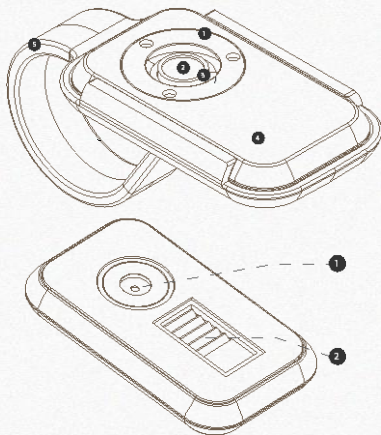

400 X

400 X

400 X

400 X

NURUGO MICRO

GALERÍA DE IMÁGENES (Samsung galaxy s4)

Pantalones vaqueros
18 x

Cabellos
18 x

Pata de una abeja
18 x

Seguridad oculta DNI
18 x

400 X

400 X

400 X

400 X

STI CARD
WWW.STICARD.COM/NURUGO

NURUGO MICRO

ESTRUCTURA

01 ANILLO DE FIJACIÓN
Gran tasa de aumento con alta resolución.

02 LENTE

03 GUÍA DE LUZ
Diseñada para minimizar la pérdida de luz.

04 CARCASA

05 CLIP DE SUJECCIÓN

01 CÁMARA
En contacto con la cámara del smartphone.

02 LED
Recibe la luz del flash del smartphone.

Anillo de fijación

El anillo de fijación está diseñado para iluminar de manera uniforme el objeto y puede emplearse con cualquier tipo de smartphone. La guía de enfoque se emplea para ajustar manualmente el enfoque sobre el objeto observado.