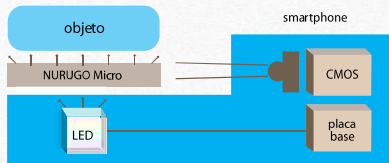

ESTRUCTURA

01 ANILLO DE FIJACIÓN
Gran tasa de aumento con alta resolución.

02 LENTE

03 GUÍA DE LUZ
Diseñada para minimizar la pérdida de luz.

04 CARCASA

05 CLIP DE SUJECCIÓN

01 CÁMARA
En contacto con la cámara del smartphone.

02 LED
Recibe la luz del flash del smartphone.

Anillo de fijación

El anillo de fijación está diseñado para iluminar de manera uniforme el objeto y puede emplearse con cualquier tipo de smartphone. La guía de enfoque se emplea para ajustar manualmente el enfoque sobre el objeto observado.

Guía de luz

La guía de luz está diseñada para utilizar el LED del smartphone como Fuente de luz. Está concebida para prevenir la pérdida de luz, produciendo imágenes de alta resolución.

NURUGO MICRO

APP NURUGO BOX