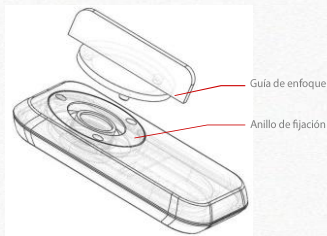

Pata de una abeja
18 x

Seguridad oculta DNI
18 x

400 X

400 X

400 X

400 X

STI CARD
WWW.STICARD.COM/NURUGO

NURUGO MICRO

ESTRUCTURA

01 ANILLO DE FIJACIÓN
Gran tasa de aumento con alta resolución.

02 LENTE

03 GUÍA DE LUZ
Diseñada para minimizar la pérdida de luz.

04 CARCASA

05 CLIP DE SUJECCIÓN

01 CÁMARA
En contacto con la cámara del smartphone.

02 LED
Recibe la luz del flash del smartphone.

Anillo de fijación

El anillo de fijación está diseñado para iluminar de manera uniforme el objeto y puede emplearse con cualquier tipo de smartphone. La guía de enfoque se emplea para ajustar manualmente el enfoque sobre el objeto observado.