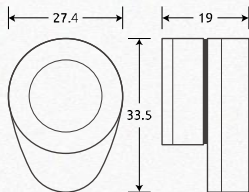

NURUGO DERMA

¿POR QUÉ?

TECNOLOGÍA PATENTADA DE CONTROL DE ILUMINACIÓN
Diseñada para gestionar la luz del flash.

IMAGEN CLARA Y PRECISA
Tasa de ampliación de hasta 115x.

COMPATIBLE CON APPS DERMATOLÓGICAS
La app mostrará el estado de la piel.

DISPOSITIVO REMOVIBLE
Úsalo donde y cuando quieras.

STI CARD
WWW.STICARD.COM/NURUGO