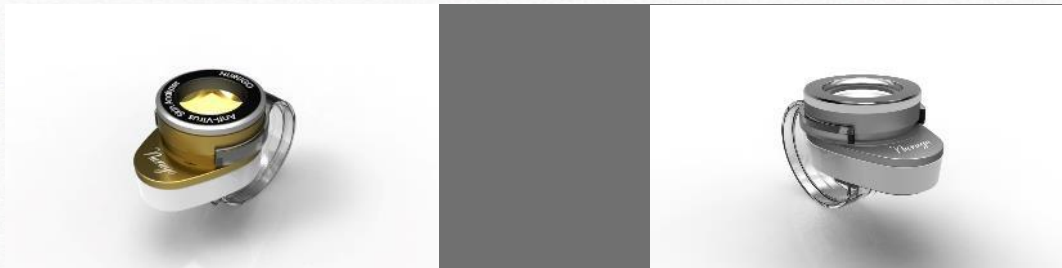

NURUGO DERMA

INTRODUCCIÓN

¡LA BELLEZA COMIENZA CON NURUGO DERMA!

Todo el mundo quiere conservar una piel saludable, sin embargo los cambios y el deterioro son inevitables en nuestros días. Finalmente optamos por acudir a un especialista en dermatología para conseguir un tratamiento, en ocasiones muy costoso para preservar nuestra piel en las mejores condiciones.

NURUGO Derma es una alternativa inteligente para comprobar el estado de nuestra piel en cualquier momento, en cualquier lugar. Con NURUGO Derma podrás capturar imágenes de tu propia piel y guardar dichas fotografías durante un tiempo ilimitado para poder efectuar un diagnóstico del estado de tu piel con un elevado nivel de precisión.

STI CARD
WWW.STICARD.COM/NURUGO